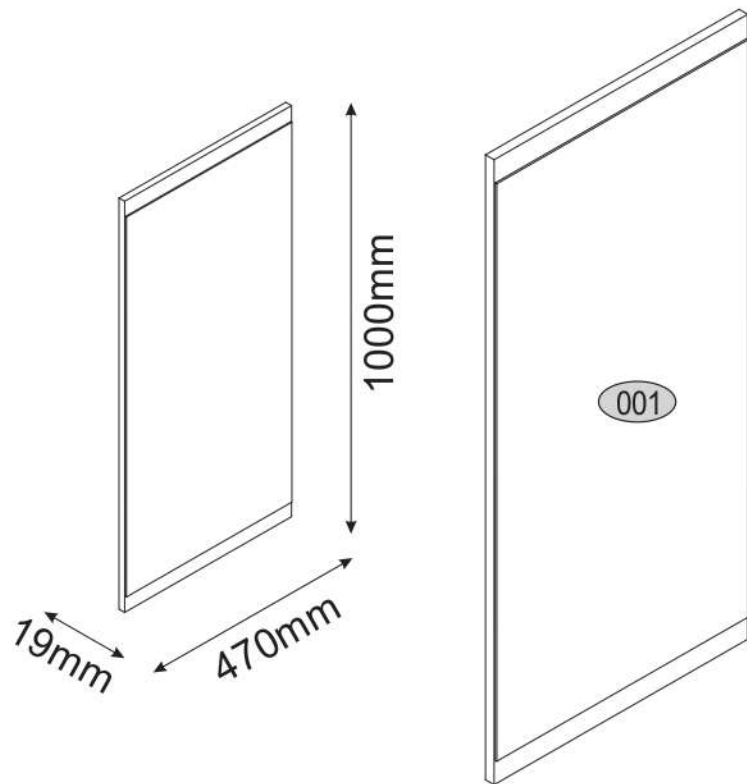

# AIRON 50

KÓD	ROZMĚR			BALÍČEK	
001	470	1000	20	1	1/1
PŘÍSLUŠENSTVÍ				1	1/1

2x  
p17

Ø6x50

2x  
e2

Ø6.3x13

2x  
f3

# 1